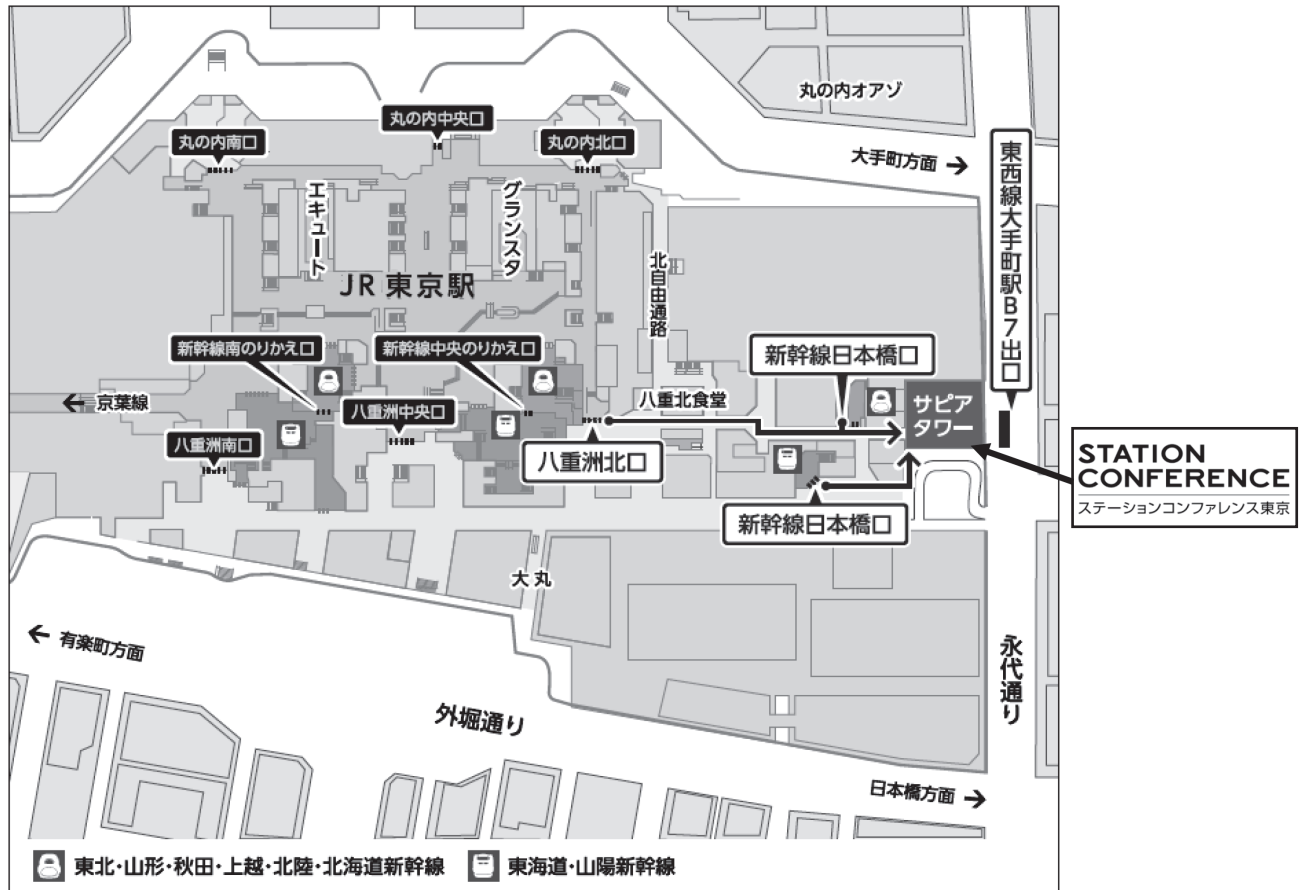

会場案内図

サピアタワーへのご案内

ステーションコンファレンス東京

〒100-0005 東京都千代田区丸の内 1-7-12 サピアタワー

TEL : 03-6888-8080 (代)

(<https://www.tstc.jp/tokyo/> 参照)

会場配置図

5F